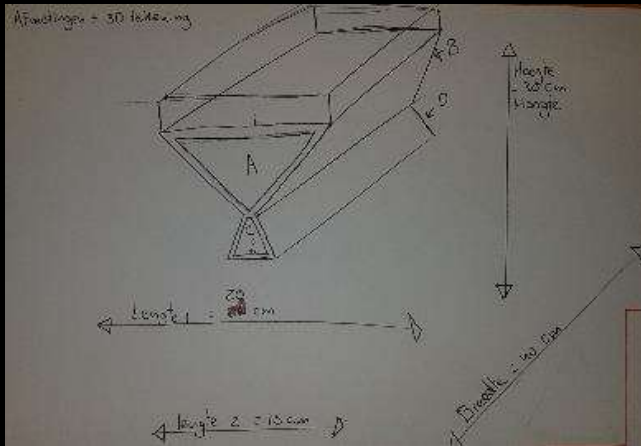

WERKTEKENING