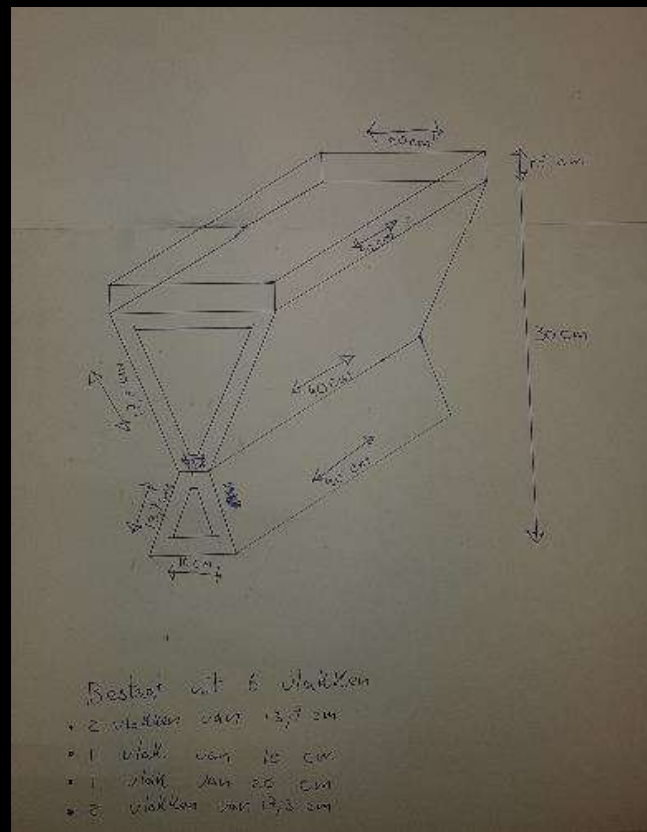

WERKTEKENING