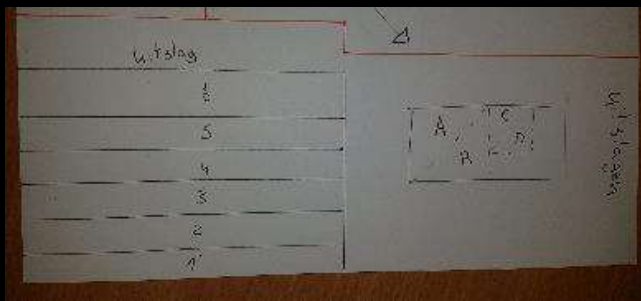

WERKTEKENING