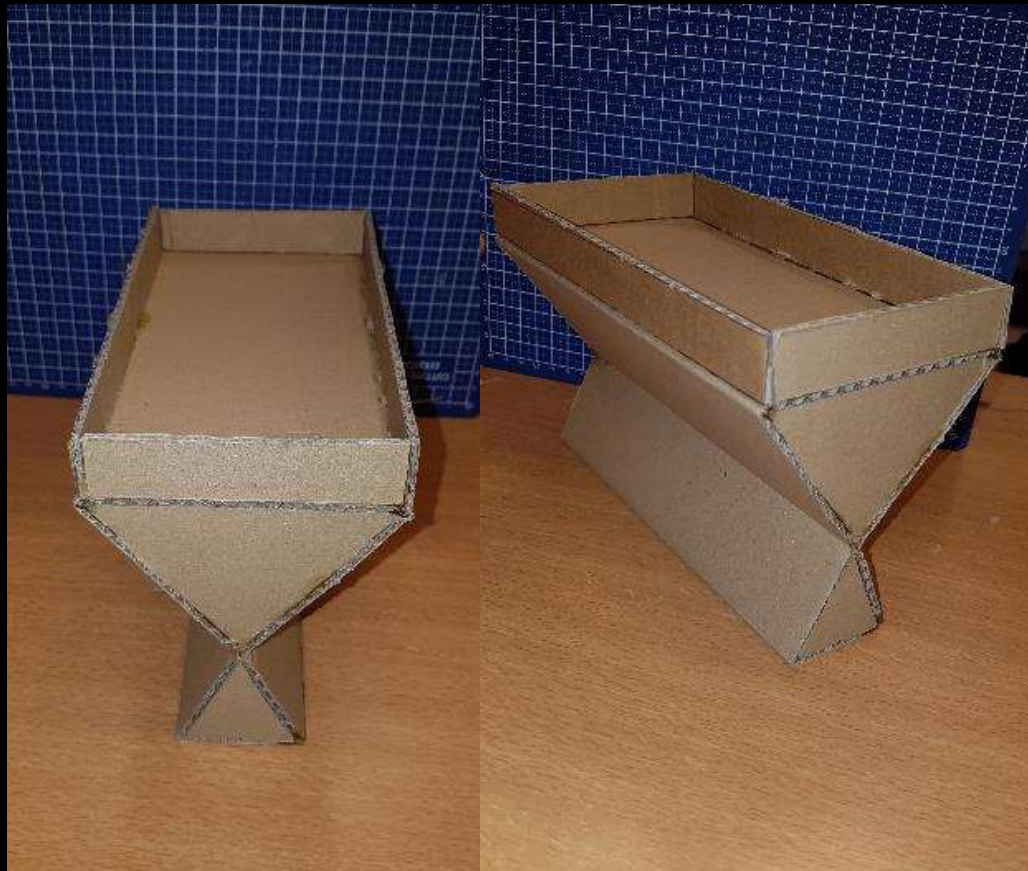

SPUUGMODEL

Conclusie spuugmodel:

Ik ben er achter gekomen dat deze vorm iets te onstabiel was. Daarom heb ik dit aangepast bij mijn uiteindelijke prototype